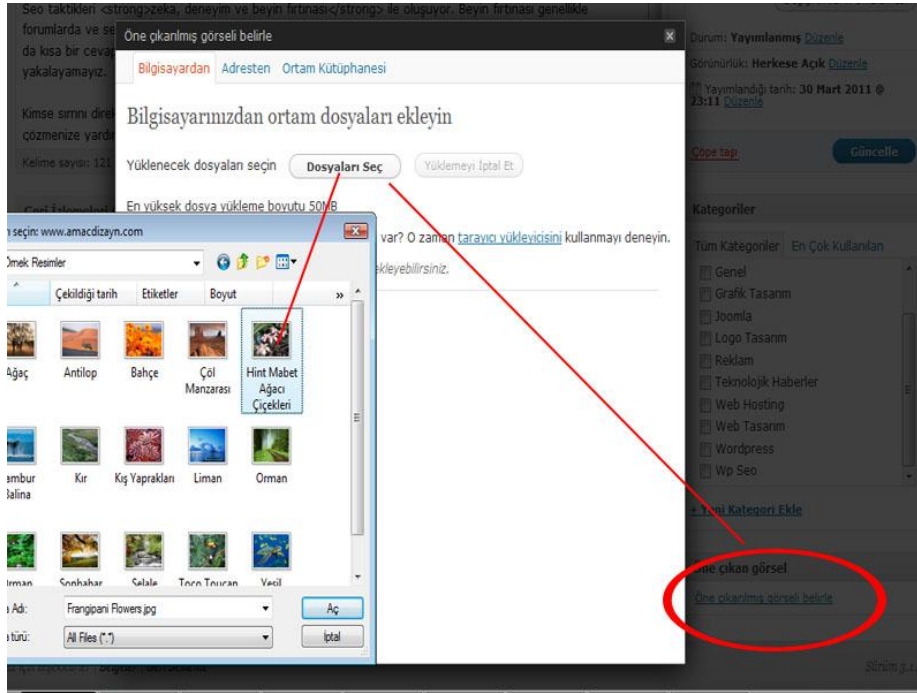

İlgili yerlere kendinize ait kullanıcı adlarını yazmanız yeterli olacaktır.

// Reklam Ayarları

```
$buyukreklam = "  
$kucukreklam1 = "  
$kucukreklam2 = "
```

Temada 3 adet reklam alanı vardır. Bu alanlara reklam resmi ve bağlantı eklemek için Html olarak resim kodunu tırnaklar içerisine yazmanız yeterli olacaktır. Adsense kullanıyorsanız Adsense'in size sunduğu kodu kopyalamanız yeterlidir.

Örnek resim kodu: ``

YAZI RESMİ EKLEME

Yazı ekleme sayfasında Öne çıkarılmış görsel bölümünden resmini minimum 520x220 ebatlarında aşağıdaki şekilde yüklemelisiniz. Yazınıza otomatik olarak eklenecektir.