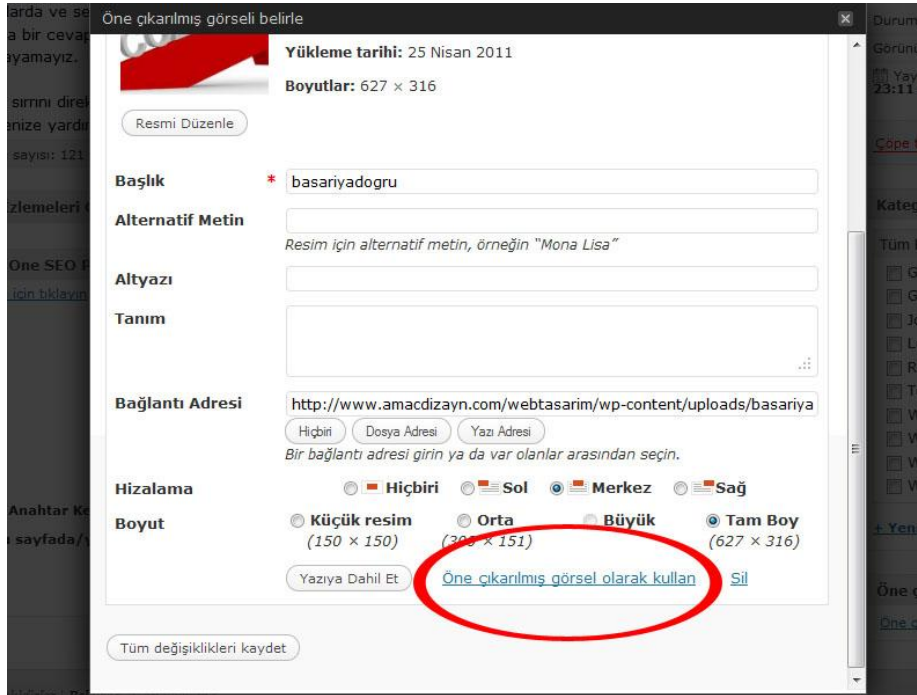

Resim yüklendikten sonra aşağıdaki ekran önümüze gelecektir. Buradan **Öne çıkarılmış görsel olarak kullan** kısmına tıklamamız ve pencereyi kapatmamız yeterli olacaktır.